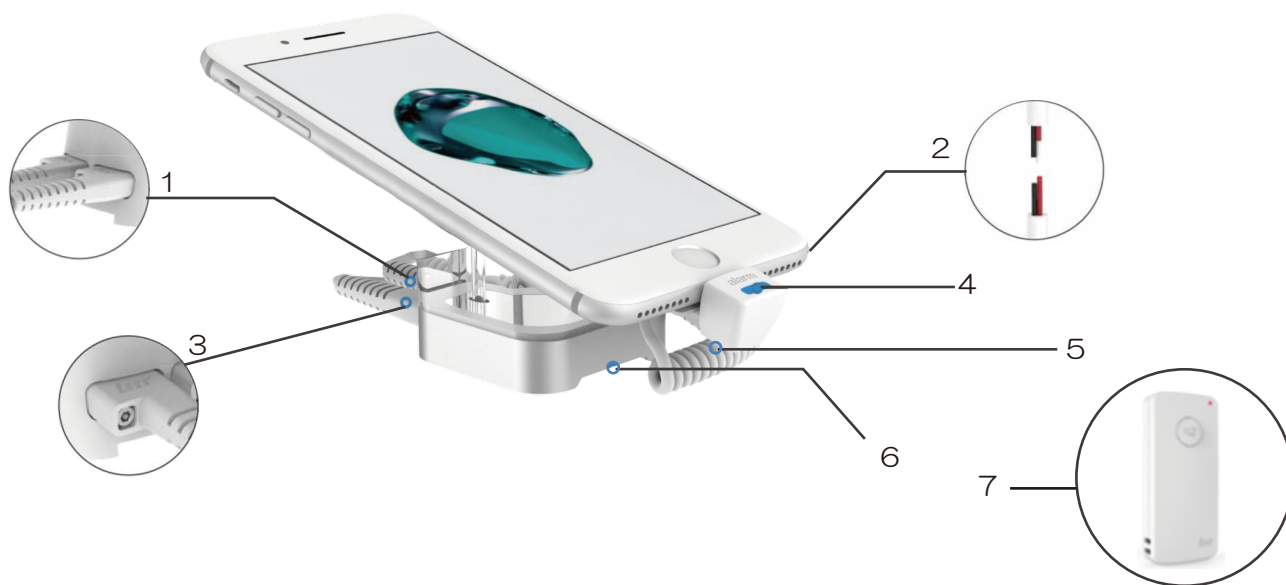

OWL AS OPP702

商品機能

1. スタンド底面とホルダー上のセンサースイッチが外れると、アラームが鳴ります。
2. 充電ケーブルが外れるか切断されると、アラームが鳴ります。
3. ケーブルのコネクタは、ゆるみを防ぐためにねじ止めすることができます。
4. LEDでシステム状態が一目瞭然の上、盗難意欲も低減させます。
青LEDは通常状態を示します。
5. 多種類スマートフォンケーブル対応可能。
6. アラーム音量：105dB。
7. リモコンで解除。